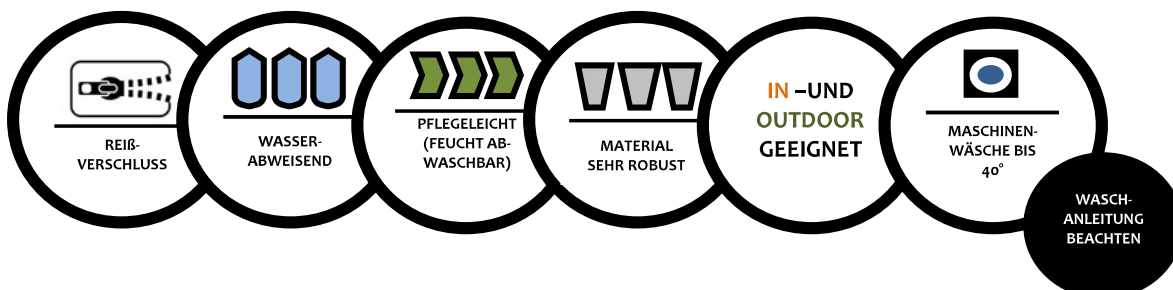

PONTO

Die robusten **Hundekissen Ponto** bieten Ihrem Liebling einen schonenden und gemütlichen Liegeplatz. In die Kissen können sich die Vierbeiner gemütlich einrollen und den Kopf leicht erhöht ablegen, somit ist für eine komfortable Schlafqualität und das Wohlbefinden des Hundes optimal gesorgt. Der Bezug ist durch einen **Reißverschluss** abnehmbar und bei **40° waschbar**. Der weiche Schaumstoff schützt vor Bodenkälte und schont die Gelenke bei harten Böden. Der hochwertige Kodurabezug ist **wasserfest** und sehr **strapazierfähig**, somit auch für den Außenbereich geeignet. Die Hundekissen sind stabil und formbeständig, erfüllen damit höchste Ansprüche.

Erhältlich in 2 Farben und 6 Größen. – Alle Kissen können **EINZELN** bestellt werden.

MATERIAL ZOOM