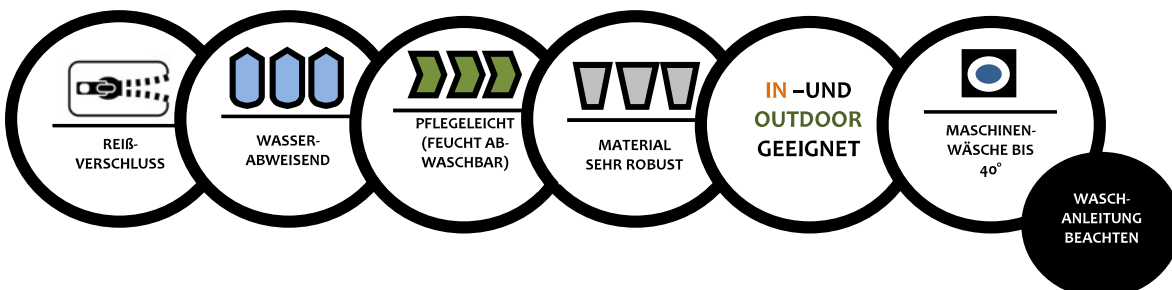

PAULA

Die robusten **Hundebetten Paula** bieten Ihrem Liebling einen schonenden und gemütlichen Liegeplatz. In die Betten können sich die Vierbeiner gemütlich einrollen und den Kopf angenehm erhöht ablegen, somit ist für eine komfortable Schlafqualität und das Wohlbefinden des Hundes optimal gesorgt. Der Bezug ist durch einen **Reißverschluss** abnehmbar und bei **40° waschbar**. Der weiche Schaumstoff schützt vor Bodenkälte und schont die Gelenke bei harten Böden. Durch den eleganten Einstieg und die edle weiße Umrandung ist dieses Bett ein absoluter Hingucker. Der hochwertige Kodurabezug ist **wasserfest** und sehr **strapazierfähig**, somit auch für den Außenbereich geeignet. Die Hundebetten sind stabil und formbeständig, erfüllen damit höchste Ansprüche.

Erhältlich in 6 Farben und 3 bzw. 4 Größen. – Alle Betten können **EINZELN** bestellt werden.

MATERIAL
ZOOM