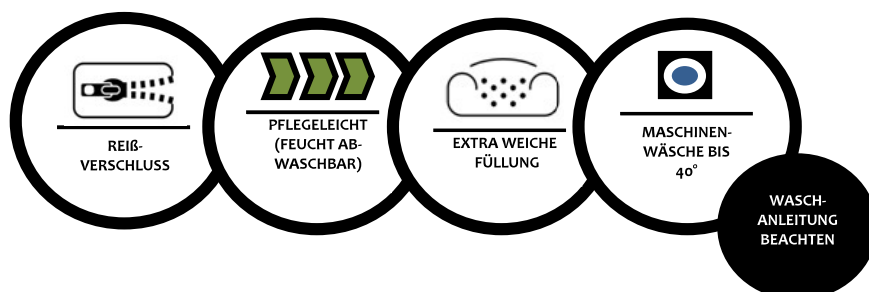

MINO

Die **kuscheligen Hundebetten Mino** bieten Ihrem Liebling einen schonenden und gemütlichen Liegeplatz der Luxusklasse. In die Betten können sich die Vierbeiner gemütlich einrollen und den Kopf angenehm erhöht ablegen, somit ist für eine komfortable Schlafqualität und das Wohlbefinden des Hundes optimal gesorgt. Der Bezug ist durch einen **Reißverschluss** abnehmbar und bei **40° waschbar**. Das zweifarbige **Wendekissen** ist herausnehmbar. Die **extra-weiche Silikon/Watte-Füllung** schützt vor Bodenkälte und schont die Gelenke bei harten Böden. Durch den eleganten Einstieg und die **Leinen-Optik** ist dieses Bett absolute **Premium-Klasse**. Das **hochwertige Material** ist sehr sanft und weich, somit optimal als **gemütlicher Schlaf- und Ruheplatz**. Die Hundebetten sind stabil und formbeständig, erfüllen damit höchste Ansprüche.

Erhältlich in 2 Farben und 4 Größen. – Alle Betten können **EINZELN** bestellt werden.

MATERIAL
ZOOM