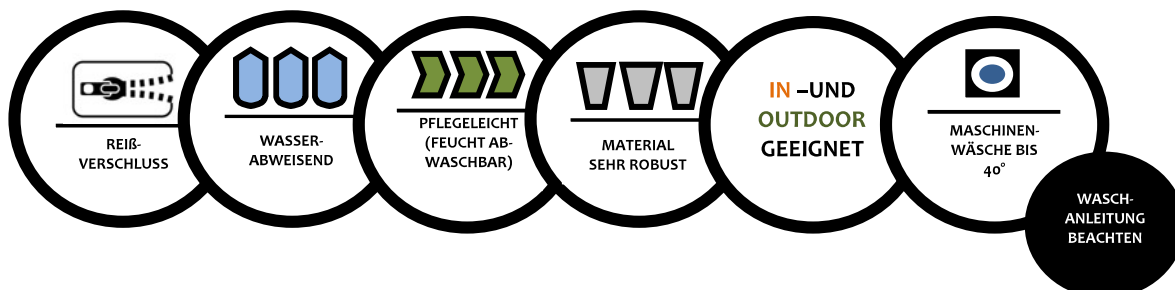

# BENNO

Die robusten **Hundebetten Benno** bieten Ihrem Liebling einen schonenden und gemütlichen Liegeplatz. In die Betten können sich die Vierbeiner gemütlich einrollen und den Kopf angenehm erhöht ablegen, somit ist für eine komfortable Schlafqualität und das Wohlbefinden des Hundes optimal gesorgt. Der Bezug ist durch einen **Reißverschluss** abnehmbar und bei **40° waschbar**. Der weiche Schaumstoff schützt vor Bodenkälte und schont die Gelenke bei harten Böden. Durch den breiten Einstieg und die große Liegefläche ist dieses Bett vielseitig einsetzbar. Der hochwertige Kodurabezug ist **wasserfest** und sehr **strapazierfähig**, somit auch für den Außenbereich geeignet. Die Hundebetten sind stabil und formbeständig, erfüllen damit höchste Ansprüche.

Erhältlich in 2 Farben und 3 Größen. – Alle Betten können **EINZELN** bestellt werden.

MATERIAL  
ZOOM