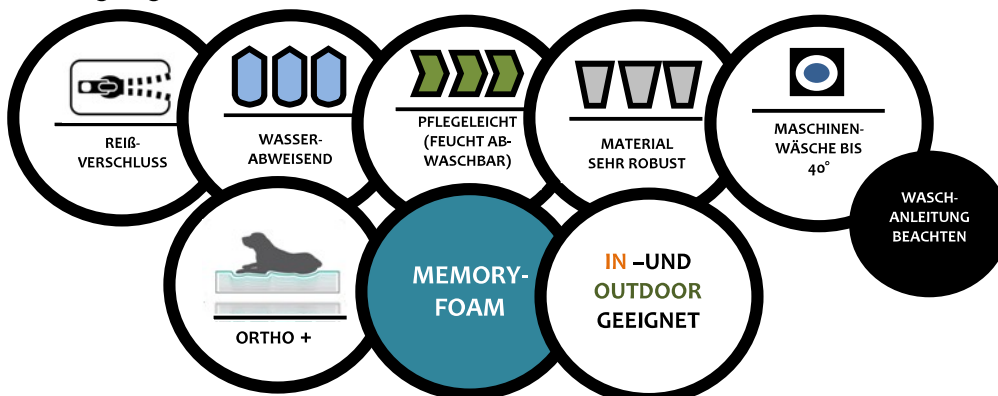

## TOPPI/SOFTTOPPI

Die **Orthomatte** ist flexibel einsetzbar als Liegematte für unterwegs, im Auto oder in der Hundebox. Die Matte kann zudem einfach in ein vorhandenes Hundebett von Lebon integriert werden. Passend für die Hundebetten Paula, Lea, Bruno, Lino und weitere. Durch die zusätzliche Verwendung wird ihr bisheriges Bett zu einem orthopädischen Bett umfunktioniert.

**Toppi:** Der hochwertige Kodurabezug ist wasserfest und sehr strapazierfähig, somit auch für den Außenbereich geeignet. Die Matte besitzt einen Reißverschluss und ist bei 40° waschbar.

**Soft Toppi:** Der hochwertige Artlederbezug ist strapazierfähig und zeitlos. Die Matte besitzt einen Reißverschluss und ist feucht abwaschbar.