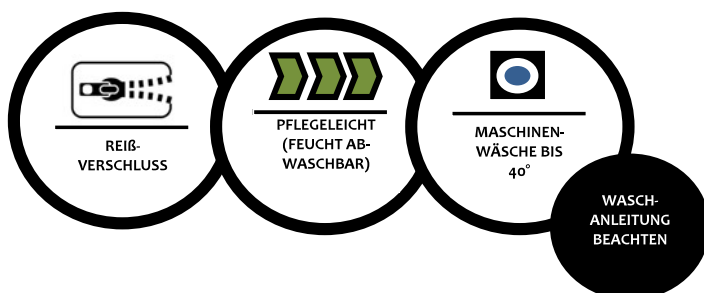

LINO

Die **kuscheligen Hundebetten Lino** bieten Ihrem Liebling einen schonenden und gemütlichen Liegeplatz in modernem Braun-Grau. In die Betten können sich die Vierbeiner gemütlich einrollen und den Kopf angenehm erhöht ablegen, somit ist für eine komfortable Schlafqualität und das Wohlbefinden des Hundes optimal gesorgt. Der Bezug ist durch einen **Reißverschluss** abnehmbar und bei **40° waschbar**. Der weiche Schaumstoff schützt vor Bodenkälte und schont die Gelenke bei harten Böden. Durch den eleganten Einstieg und die edle schwarze Umrandung ist dieses Bett ein absoluter Hingucker. Der **hochwertige Webstoff** ist sanft und weich, somit optimal als **gemütlicher Schlaf- und Ruheplatz**. Die Hundebetten sind stabil und formbeständig, erfüllen damit höchste Ansprüche.

Erhältlich in 3 Größen. – Alle Betten können **EINZELN** bestellt werden.

MATERIAL
ZOOM